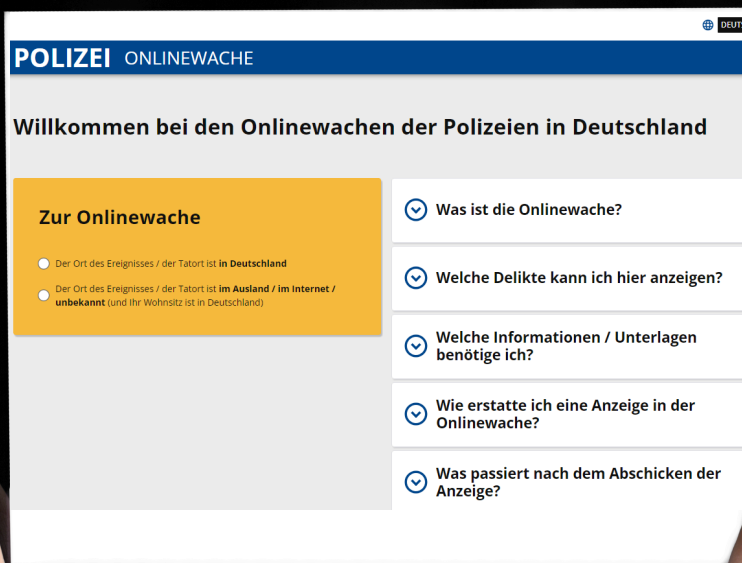

KEINE ZEIT ZU WARTEN?

NUTZEN SIE UNSER ANZEIGEN-TABLET!

Wie funktioniert?

- Tablet hier ausleihen
- Direkt selbstständig online Strafanzeige erstatten und Zeit sparen
- Dokumente einfach abfotografieren und hochladen
- Anzeige abschicken und direkt Bestätigung erhalten

Fragen?

Unsere Kolleginnen und Kollegen helfen Ihnen gerne!

JETZT NEU!

POLIZEIPRÄSIDIUM
RHEINPFALZ